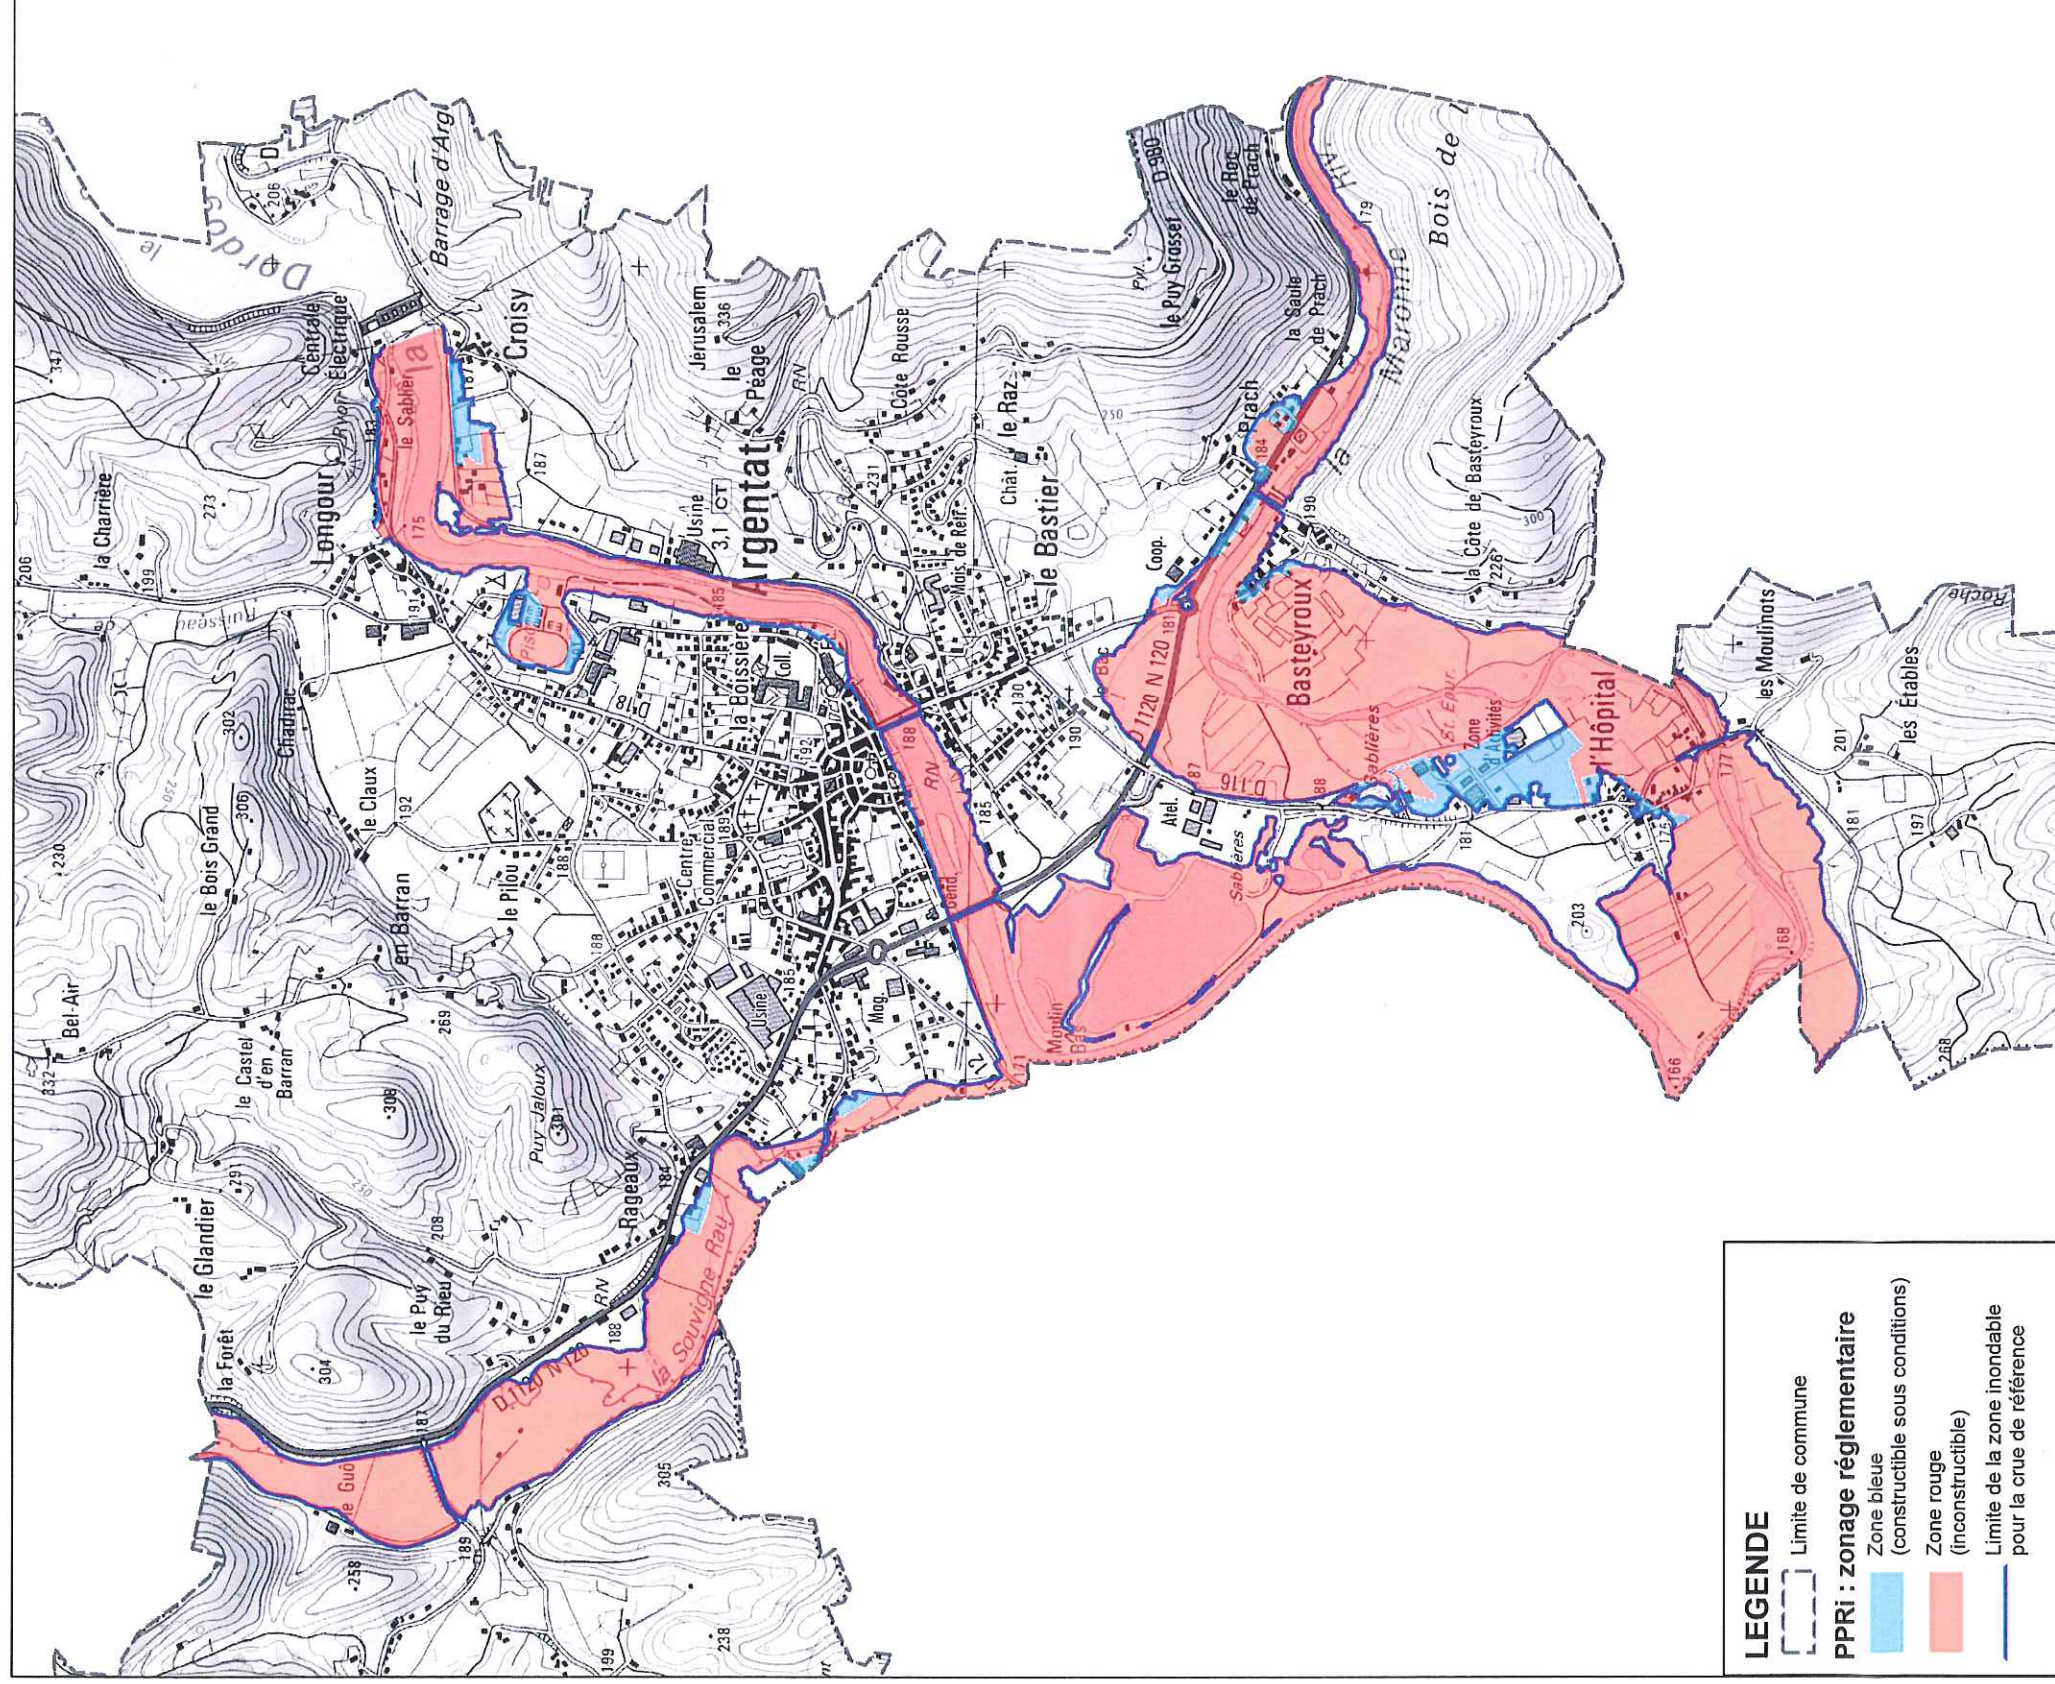

Bassin de la Dordogne et ses affluents

PPR inondation de la commune d'ARGENTAT

Echelle: 1 / 20 000

Vu pour être annexé
à notre arrêté en date de
ce jour

TULLE, le 18 DEC, 2013

Bruno Delsol
Le Préfet

BRUNO DELSOL