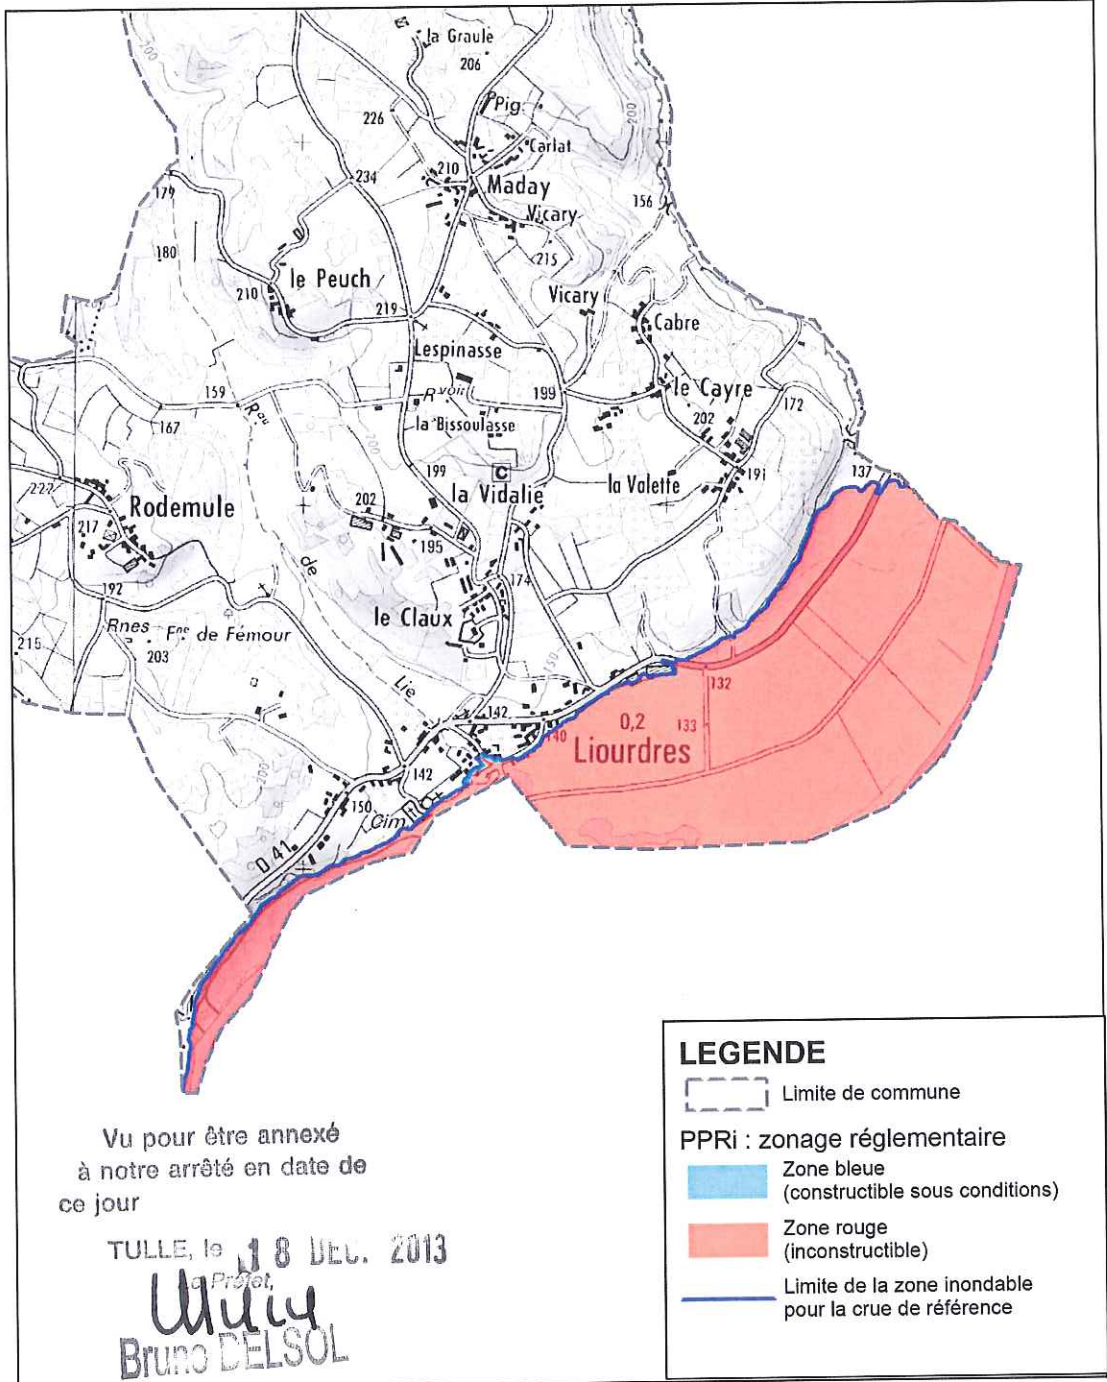

 LIBERTÉ • ÉGALITÉ • FRATERNITÉ
 RÉPUBLIQUE FRANÇAISE
 PRÉFET DE LA
 CORRÈZE
 DIRECTION
 DÉPARTEMENTALE
 DES TERRITOIRES

Bassin de la Dordogne et ses affluents

PPR inondation de la commune de LIOURDRES

Echelle: 1 / 20 000

Sources : DDT 19
 Copyright IGN (scan 25)
 PPRi bassin Dordogne et affluents
 Unité risques et hydraulique