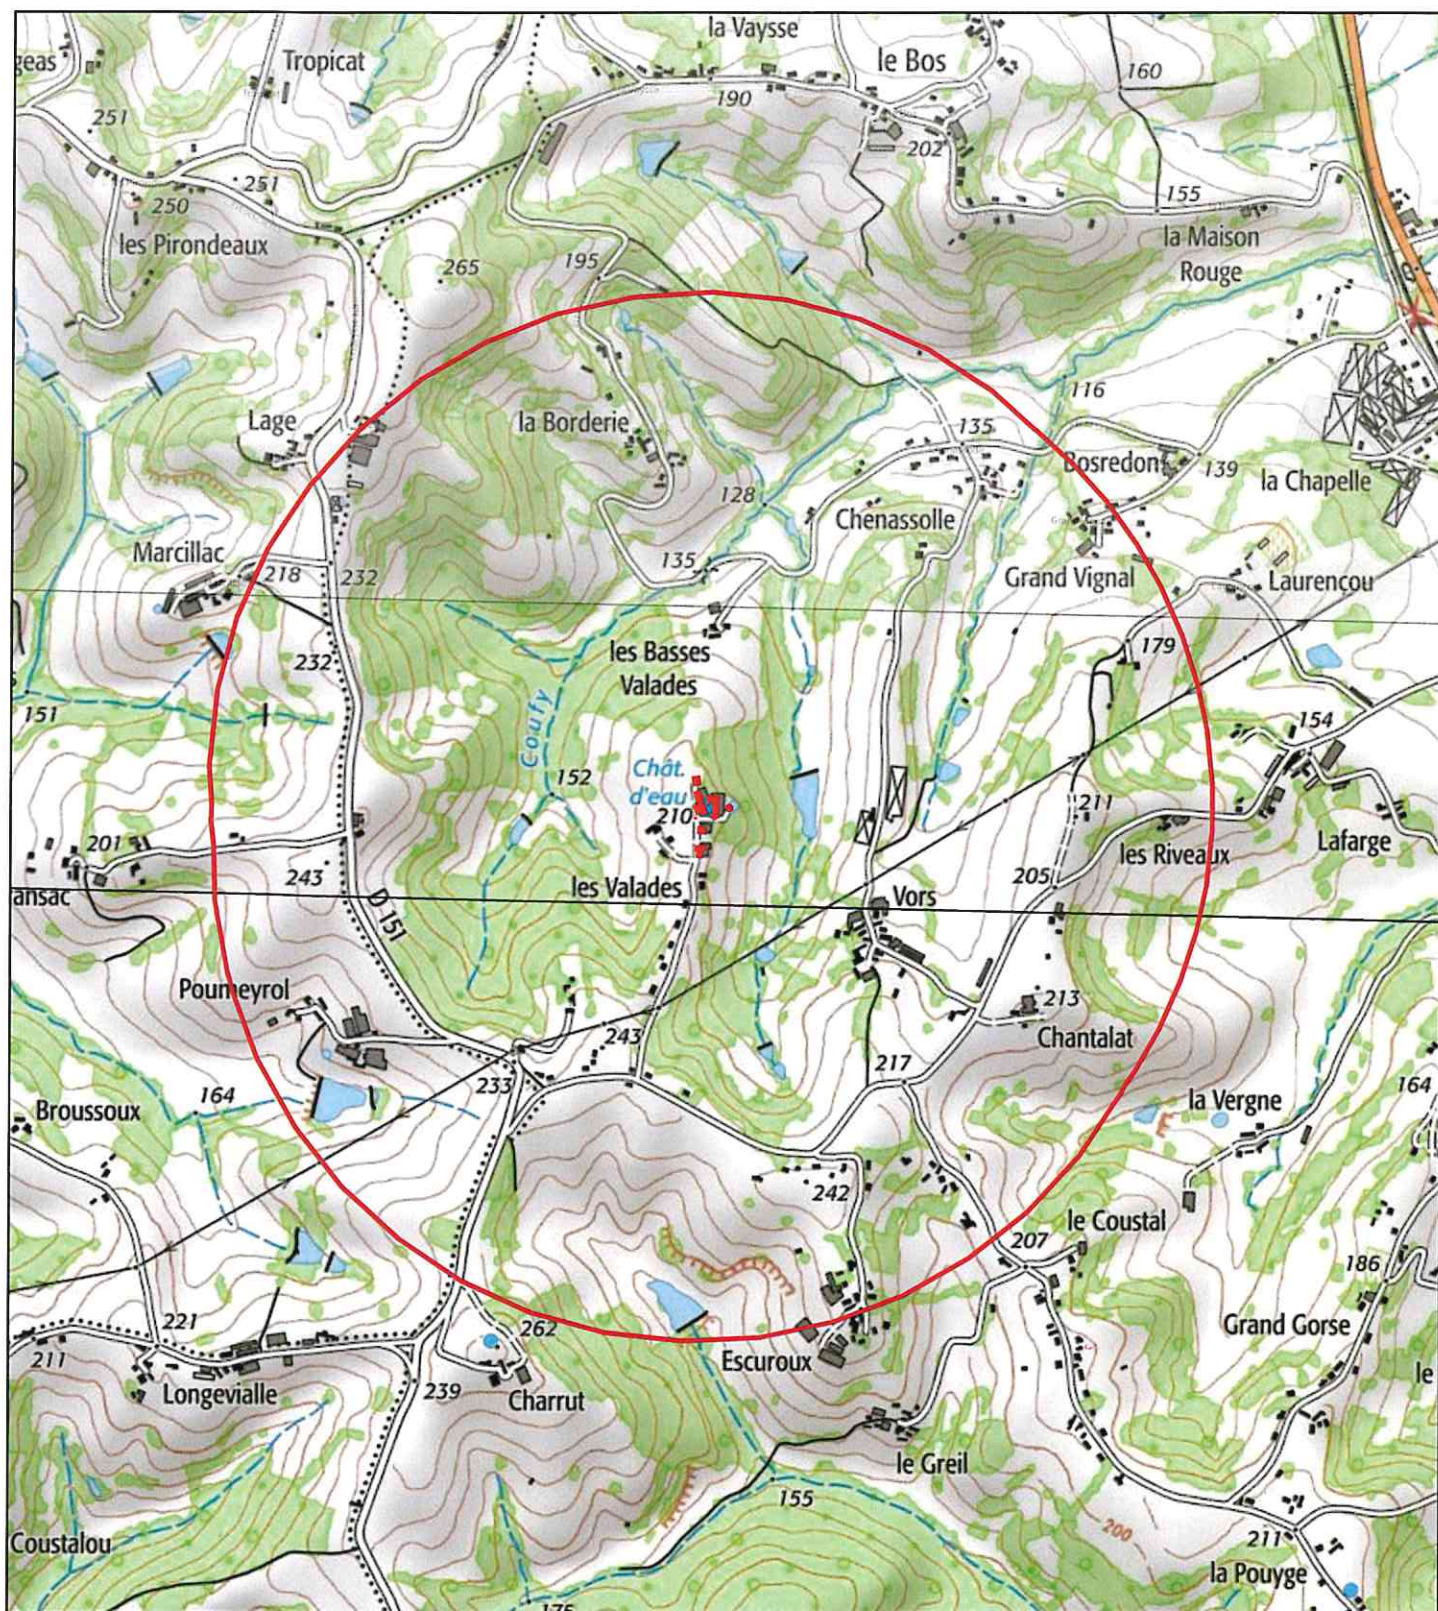

EARL de PEYROUT - Localisation de l'élevage

Fond : Carte IGN ©

LEGENDE

- Bâtiments et installations de l'EARL de PEYROUT
- Rayon de 1 km autour des bâtiments et installations

0 250 500 750 m